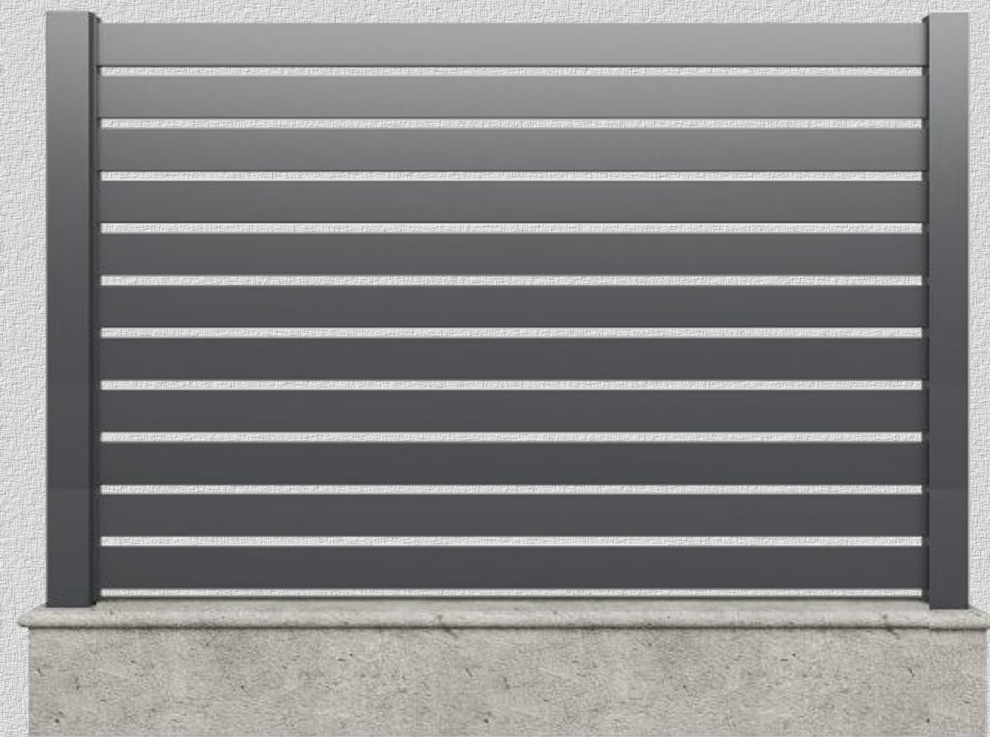

2025

ALU for You!

RECINZIONI - STECCATI - FRANGISOLE -
CANCELLI - PAVIMENTI - RIVESTIMENTI

MODELLO DOGA :

ALUMIA-100

Doga in profilato di alluminio rinforzato
Lunghezza : 180cm - Larghezza 10cm
Spessore 20mm

VERNICIATURA
Ultra-GRIP

Grigio ANTRACITE RAL 7016

ROVERE RAL 8014

BIANCO RAL 9010

MODELLO DOGA :

ALUMIA-150

Doga in profilato di alluminio rinforzato
Lunghezza : 180cm - Larghezza : 15cm
Spessore 20mm

VERNICIATURA

Ultra-GRIP

Grigio ANTRACITE RAL 7016

ROVERE RAL 8014

BIANCO RAL9010

MODELLO DOGA :

AluCOMPACT

Doga in profilato di alluminio rinforzato
Lunghezza : 180cm - Larghezza : 12+2cm
Spessore 20mm

VERNICIATURA

ROVERE RAL 8014

BIANCO RAL9010

DISTANZIATORE

1cm

12cm

Piastra : 12x12x1cm

MODELLO :

Pannelli Decorativi