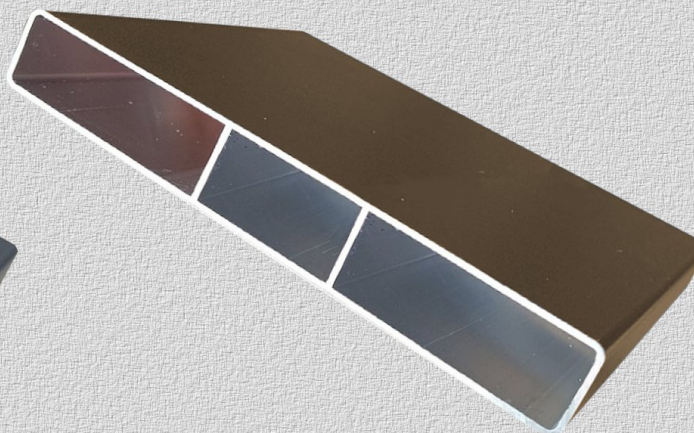

VERNICIATURA
Ultra-GRIP

Grigio ANTRACITE RAL 7016

ROVERE RAL 8014

BIANCO RAL 9010

MODELLO DOGA :

ALUMIA-150

Doga in profilato di alluminio rinforzato
Lunghezza : 180cm - Larghezza : 15cm
Spessore 20mm

VERNICIATURA

Ultra-GRIP

Grigio ANTRACITE RAL 7016

ROVERE RAL 8014

BIANCO RAL9010

MODELLO DOGA :

AluCOMPACT

Doga in profilato di alluminio rinforzato
Lunghezza : 180cm - Larghezza : 12+2cm
Spessore 20mm

VERNICIATURA

Ultra-GRIP

Grigio ANTRACITE RAL 7016

ROVERE RAL 8014

BIANCO RAL9010

MODELLO DOGA :

AluSOL

Doga in profilato di alluminio rinforzato
Lunghezza : 180cm - Larghezza : 12cm
Spessore : 8mm

VERNICIATURA

Ultra-GRIP

Grigio ANTRACITE RAL 7016

ROVERE RAL 8014

BIANCO RAL9010

12cm

180cm

8 mm

DISTANZIATORE