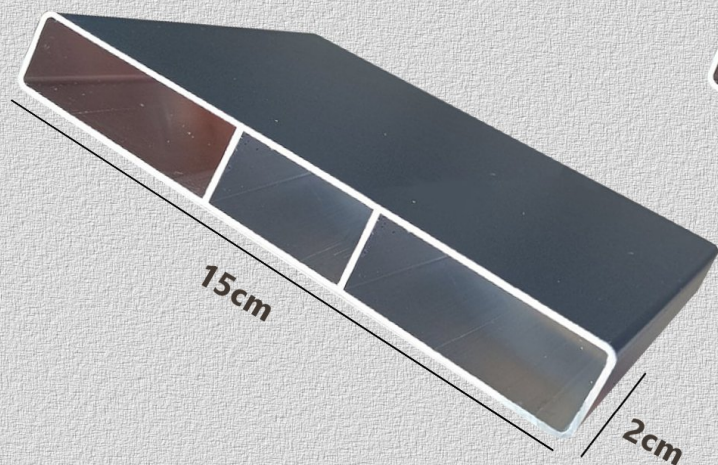

VERNICIATURA
Ultra-GRIP

Grigio ANTRACITE RAL 7016

ROVERE RAL 8014

BIANCO RAL 9010

MODELLO DOGA :

ALUMIA-150

Doga in profilato di alluminio rinforzato
Lunghezza : 180cm - Larghezza : 15cm
Spessore 20mm

VERNICIATURA

Ultra-GRIP

Grigio ANTRACITE RAL 7016

ROVERE RAL 8014

BIANCO RAL9010

MODELLO DOGA :

AluCOMPACT

Doga in profilato di alluminio rinforzato
Lunghezza : 180cm - Larghezza : 12+2cm
Spessore 20mm

VERNICIATURA

MODELLO :

Palo70x70

Palo in profilato di alluminio rinforzato

Altezza : 185cm - Sezione : 70x70mm

Piastra : 12x12x1cm

VERNICIATURA

Ultra-GRIP

Grigio ANTRACITE RAL 7016

Pannelli Decorativi tagliati al Laser in Alluminio
Misura : 180x30cm - Spessore : 5mm

VERNICIATURA

Ultra-GRIP

Grigio ANTRACITE RAL 7016

ROVERE RAL 8014

BIANCO RAL9010

MODELLO A

MODELLO B