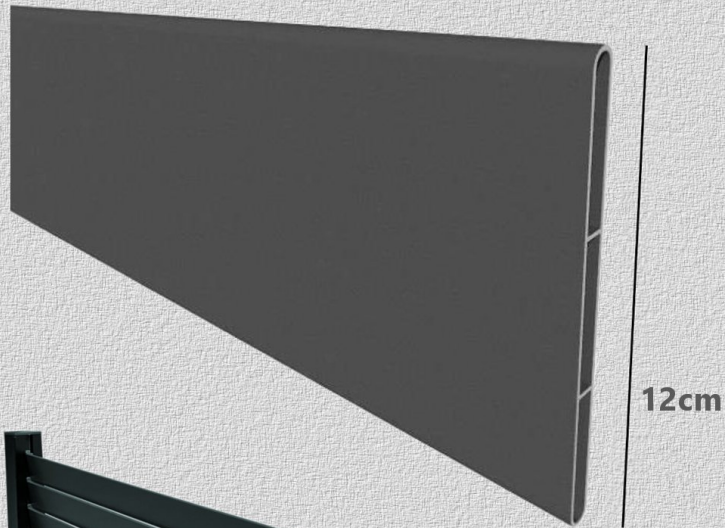

Ultra-GRIP

Grigio ANTRACITE RAL 7016

ROVERE RAL 8014

BIANCO RAL9010

MODELLO DOGA :

AluSOL

Doga in profilato di alluminio rinforzato
Lunghezza : 180cm - Larghezza : 12cm
Spessore : 8mm

VERNICIATURA

Ultra-GRIP

Grigio ANTRACITE RAL 7016

ROVERE RAL 8014

BIANCO RAL9010

12cm

180cm

8 mm

DISTANZIATORE

MODELLO :

Palo70x70

Palo in profilato di alluminio rinforzato

Altezza : 185cm - Sezione : 70x70mm

Piastra : 12x12x1cm

VERNICIATURA

Ultra-GRIP

Grigio ANTRACITE RAL 7016