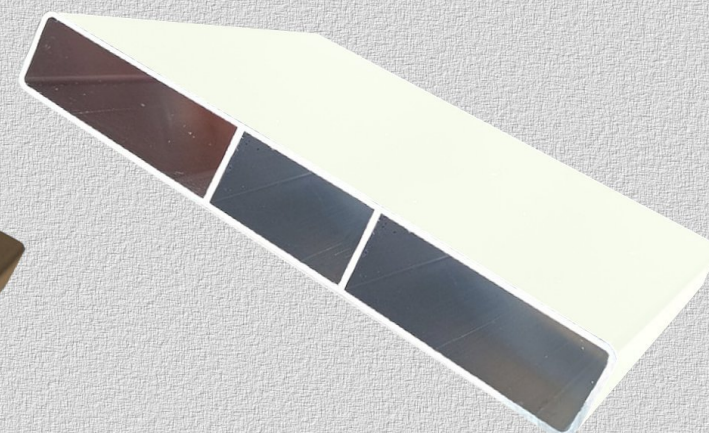

VERNICIATURA
Ultra-GRIP

Grigio ANTRACITE RAL 7016

ROVERE RAL 8014

BIANCO RAL 9010

MODELLO DOGA :

ALUMIA-150

Doga in profilato di alluminio rinforzato
Lunghezza : 180cm - Larghezza : 15cm
Spessore 20mm

VERNICIATURA

Ultra-GRIP

Grigio ANTRACITE RAL 7016

ROVERE RAL 8014

BIANCO RAL9010

MODELLO DOGA :

AluCOMPACT

Doga in profilato di alluminio rinforzato
Lunghezza : 180cm - Larghezza : 12+2cm
Spessore 20mm

VERNICIATURA

Ultra-GRIP

Grigio ANTRACITE RAL 7016

ROVERE RAL 8014

BIANCO RAL9010

MODELLO DOGA :

AluSOL

Doga in profilato di alluminio rinforzato
Lunghezza : 180cm - Larghezza : 12cm
Spessore : 8mm

VERNICIATURA

MODELLO :

Palo70x70

Palo in profilato di alluminio rinforzato

Altezza : 185cm - Sezione : 70x70mm

Piastra : 12x12x1cm

VERNICIATURA

Ultra-GRIP

Grigio ANTRACITE RAL 7016