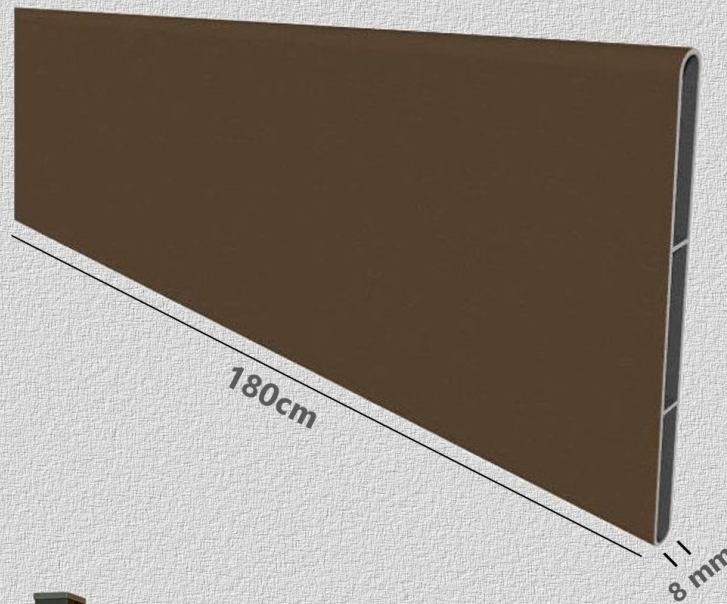

Ultra-GRIP

Grigio ANTRACITE RAL 7016

ROVERE RAL 8014

BIANCO RAL9010

12cm

180cm

8 mm

DISTANZIATORE

MODELLO :

Palo70x70

Palo in profilato di alluminio rinforzato

Altezza : 185cm - Sezione : 70x70mm

Piastra : 12x12x1cm

VERNICIATURA

Ultra-GRIP

Grigio ANTRACITE RAL 7016

ROVERE RAL 8014

BIANCO RAL9010

DISTANZIATORE

1cm

12cm

Piastra : 12x12x1cm

MODELLO :

Pannelli Decorativi

Pannelli Decorativi tagliati al Laser in Alluminio
Misura : 180x30cm - Spessore : 5mm

VERNICIATURA

Ultra-GRIP

Grigio ANTRACITE RAL 7016

ROVERE RAL 8014

BIANCO RAL9010

MODELLO A

MODELLO B