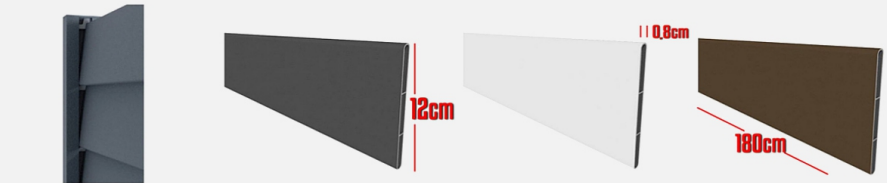

2025

ALU for You!

RECINZIONI - STECCATI - FRANGISOLE -
CANCELLI - PAVIMENTI - RIVESTIMENTI

MODELLO DOGA :

ALUMIA-100

Doga in profilato di alluminio rinforzato
Lunghezza : 180cm - Larghezza 10cm
Spessore 20mm

VERNICIATURA
Ultra-GRIP

Grigio ANTRACITE RAL 7016

ROVERE RAL 8014

BIANCO RAL 9010

MODELLO DOGA :

ALUMIA-150

Doga in profilato di alluminio rinforzato
Lunghezza : 180cm - Larghezza : 15cm
Spessore 20mm

VERNICIATURA

Ultra-GRIP

Grigio ANTRACITE RAL 7016

ROVERE RAL 8014

BIANCO RAL9010

MODELLO DOGA :

AluCOMPACT

Doga in profilato di alluminio rinforzato
Lunghezza : 180cm - Larghezza : 12+2cm
Spessore 20mm

VERNICIATURA

Pannelli Decorativi tagliati al Laser in Alluminio
Misura : 180x30cm - Spessore : 5mm

VERNICIATURA

Ultra-GRIP

Grigio ANTRACITE RAL 7016

ROVERE RAL 8014

BIANCO RAL9010

MODELLO A

MODELLO B