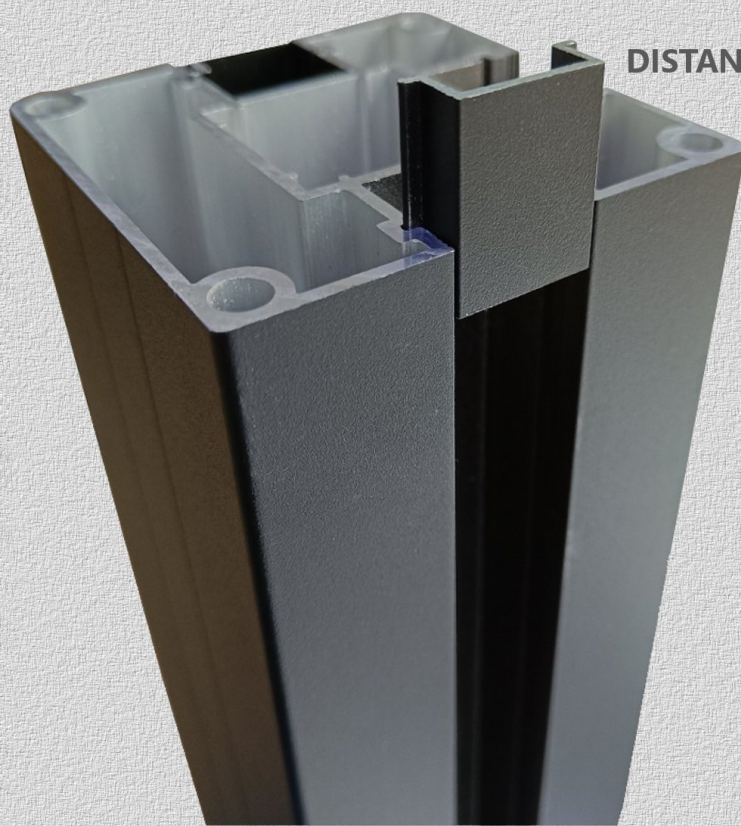

DISTANZIATORE