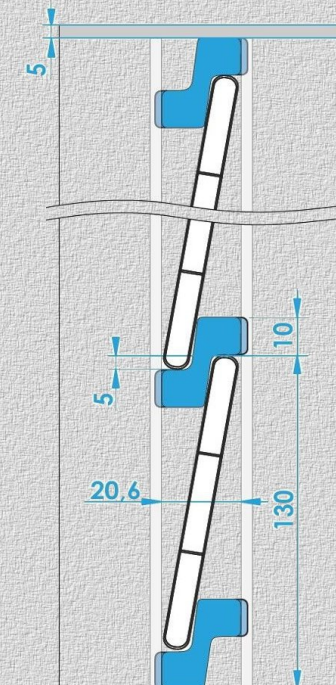

Ultra-GRIP

Grigio ANTRACITE RAL 7016

ROVERE RAL 8014

BIANCO RAL9010

12cm

180cm

8 mm

DISTANZIATORE

MODELLO :

Palo70x70

Palo in profilato di alluminio rinforzato

Altezza : 185cm - Sezione : 70x70mm

Piastra : 12x12x1cm

VERNICIATURA

Ultra-GRIP

Grigio ANTRACITE RAL 7016

ROVERE RAL 8014

BIANCO RAL9010

DISTANZIATORE

1cm

12cm

Piastra : 12x12x1cm

MODELLO :

Pannelli Decorativi

Pannelli Decorativi tagliati al Laser in Alluminio
Misura : 180x30cm - Spessore : 5mm

VERNICIATURA

Ultra-GRIP

Grigio ANTRACITE RAL 7016

ROVERE RAL 8014

BIANCO RAL9010

MODELLO A

MODELLO B