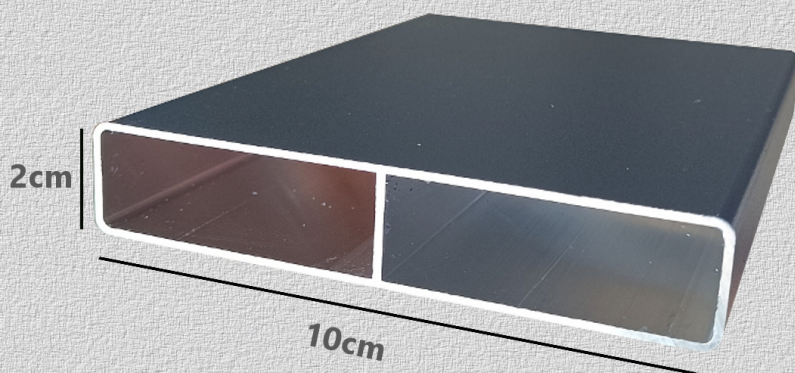

2025

ALU for You!

RECINZIONI - STECCATI - FRANGISOLE -
CANCELLI - PAVIMENTI - RIVESTIMENTI

MODELLO DOGA :

ALUMIA-100

Doga in profilato di alluminio rinforzato
Lunghezza : 180cm - Larghezza 10cm
Spessore 20mm

VERNICIATURA
Ultra-GRIP

Grigio ANTRACITE RAL 7016

ROVERE RAL 8014

BIANCO RAL 9010

MODELLO DOGA :

ALUMIA-150

Doga in profilato di alluminio rinforzato
Lunghezza : 180cm - Larghezza : 15cm
Spessore 20mm

VERNICIATURA

Ultra-GRIP

Grigio ANTRACITE RAL 7016

ROVERE RAL 8014

BIANCO RAL9010

MODELLO DOGA :

AluCOMPACT

Doga in profilato di alluminio rinforzato
Lunghezza : 180cm - Larghezza : 12+2cm
Spessore 20mm

VERNICIATURA

Pannelli Decorativi tagliati al Laser in Alluminio
Misura : 180x30cm - Spessore : 5mm

VERNICIATURA

Ultra-GRIP

Grigio ANTRACITE RAL 7016

ROVERE RAL 8014

BIANCO RAL9010

MODELLO A

MODELLO B