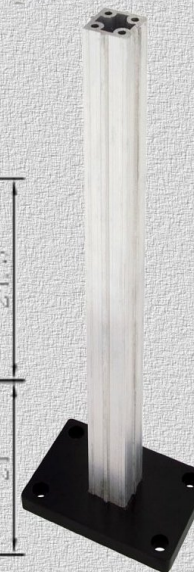

MODELLO :

Palo70x70

Palo in profilato di alluminio rinforzato

Altezza : 185cm - Sezione : 70x70mm

Piastra : 12x12x1cm

VERNICIATURA

Ultra-GRIP

Grigio ANTRACITE RAL 7016

ROVERE RAL 8014

BIANCO RAL9010

DISTANZIATORE

1cm

12cm

Piastra : 12x12x1cm

MODELLO :

Pannelli Decorativi