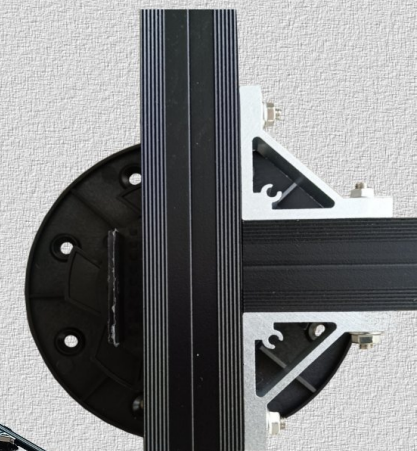

ANTIFIAMMA