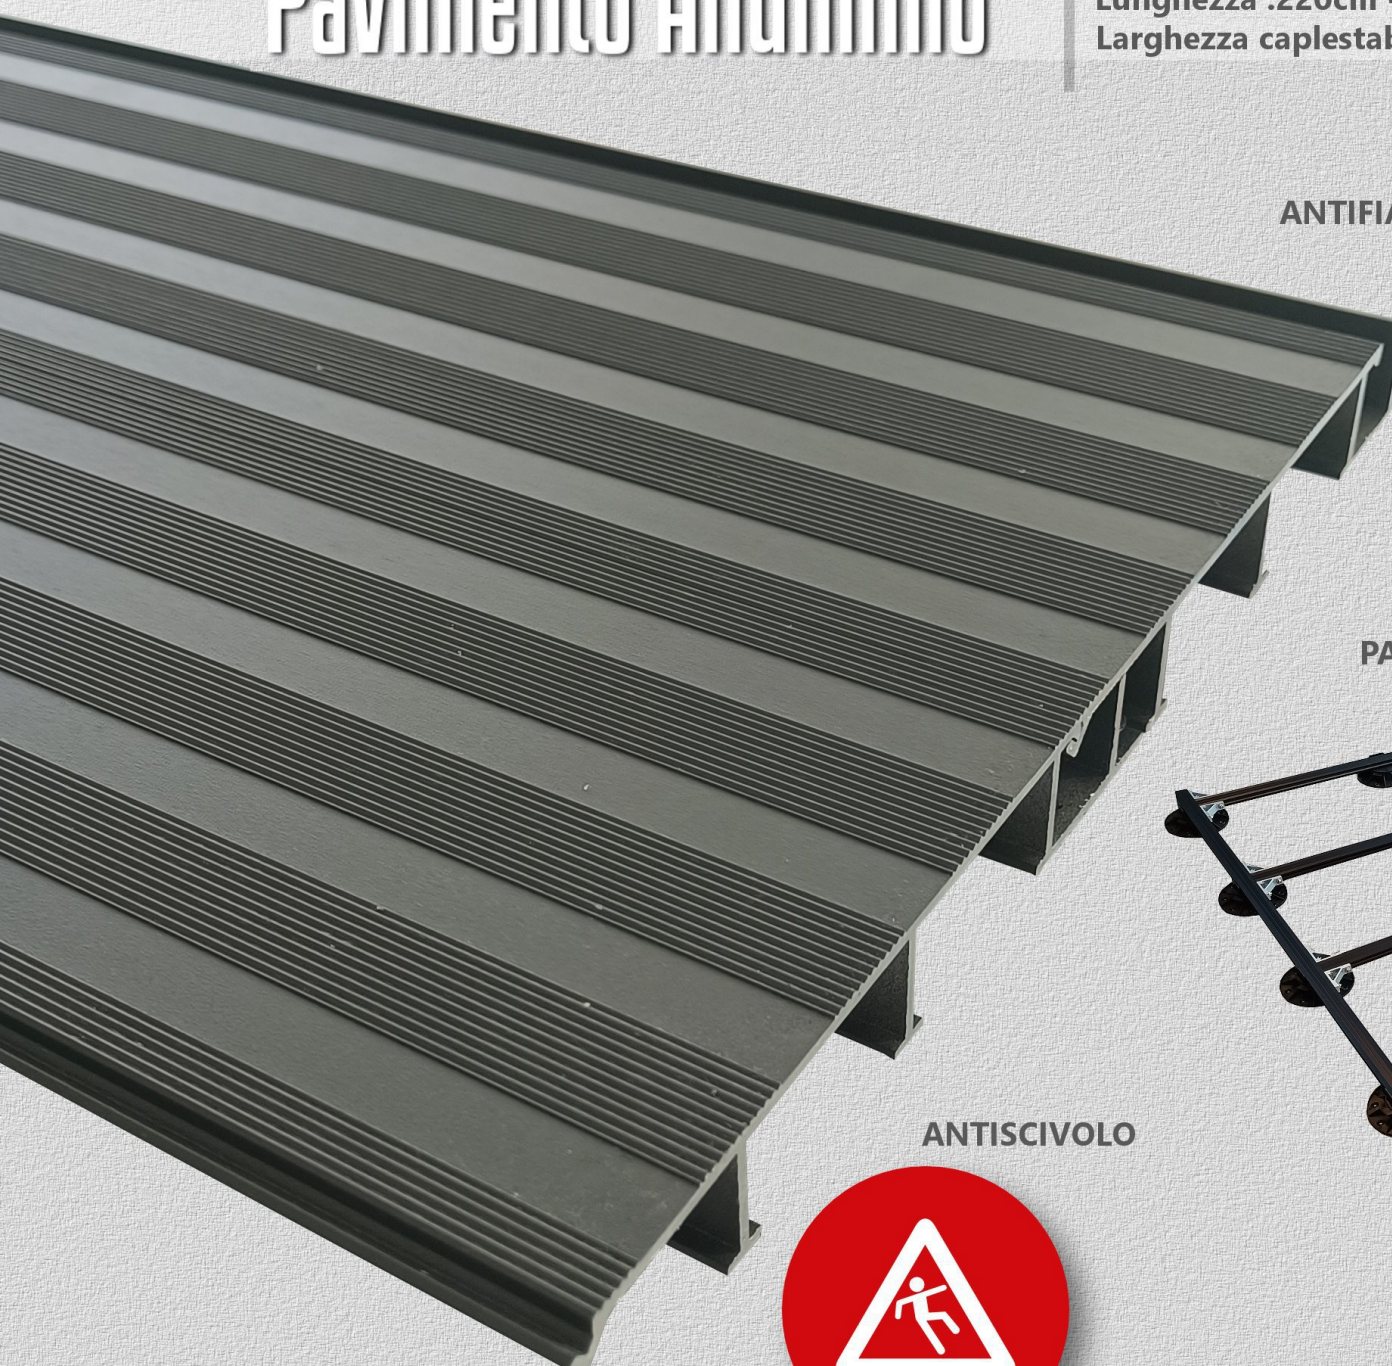

MODELLO C

MODELLO D

Profilo di fissaggio ad A

Guaina

Profilo di fissaggio ad H

MODELLO :

Pannelli Plexigas

Pannelli PLEXIGLAS

Misura : 180x30cm - Spessore : 3mm

Pannello PLEXIGLAS Trasparente

Pannello PLEXIGLAS Translucido

MODELLO :

Pavimento Alluminio

Pannelli Profilati in Alluminio
Lunghezza :220cm - Larghezza 15cm
Larghezza caplestabile 12cm - Spessore :21mm