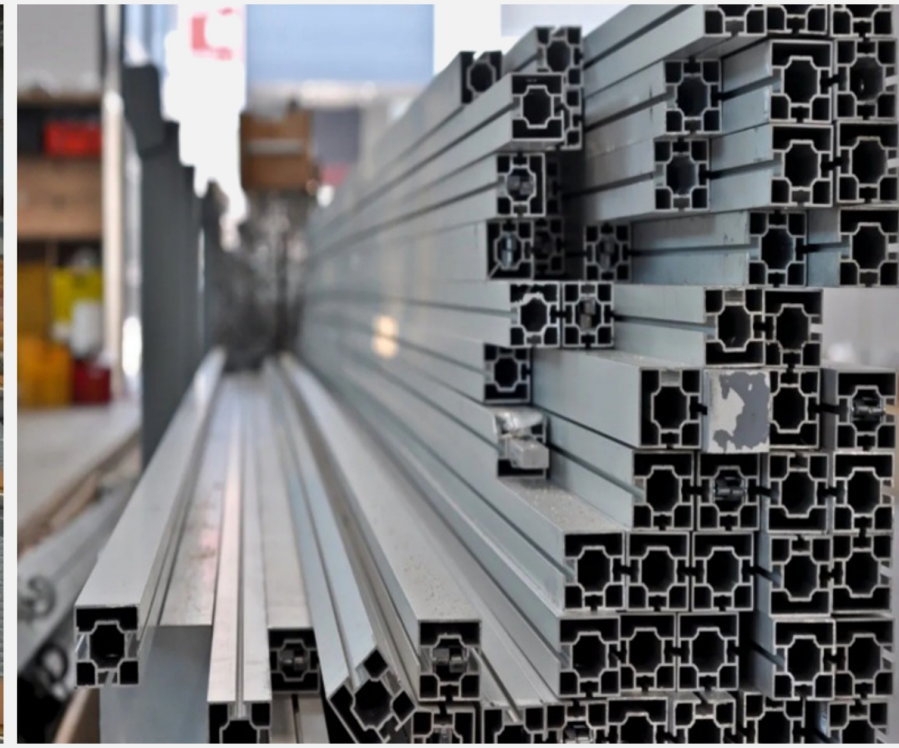

2025

ALU for You!

RECINZIONI - STECCATI - FRANGISOLE -
CANCELLI - PAVIMENTI - RIVESTIMENTI

MODELLO DOGA :

ALUMIA-100

Doga in profilato di alluminio rinforzato
Lunghezza : 180cm - Larghezza 10cm
Spessore 20mm

VERNICIATURA
Ultra-GRIP

Grigio ANTRACITE RAL 7016

ROVERE RAL 8014

BIANCO RAL 9010

MODELLO DOGA :

ALUMIA-150

Doga in profilato di alluminio rinforzato
Lunghezza : 180cm - Larghezza : 15cm
Spessore 20mm

VERNICIATURA