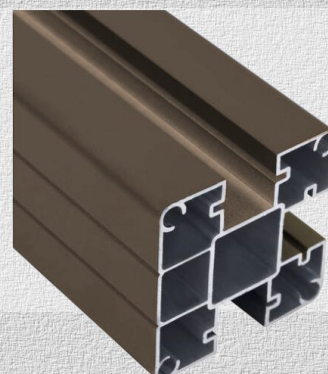

Ultra-GRIP

Grigio ANTRACITE RAL 7016

ROVERE RAL 8014

BIANCO RAL9010

12cm

180cm

8 mm

DISTANZIATORE

MODELLO :

Palo70x70

Palo in profilato di alluminio rinforzato

Altezza : 185cm - Sezione : 70x70mm

Piastra : 12x12x1cm

VERNICIATURA

Ultra-GRIP

Grigio ANTRACITE RAL 7016

ROVERE RAL 8014

BIANCO RAL9010

DISTANZIATORE

1cm

12cm

Piastra : 12x12x1cm

MODELLO :

Pannelli Decorativi