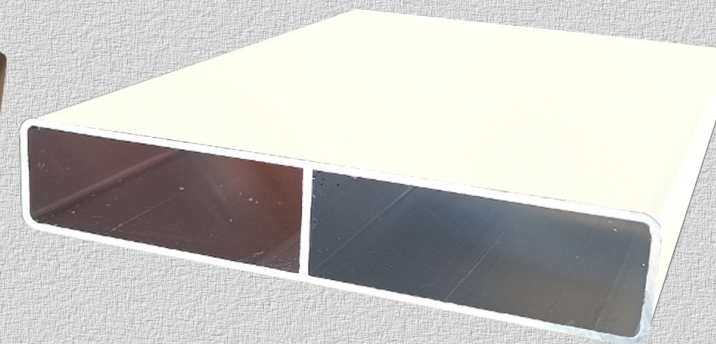

2025

ALU for You!

RECINZIONI - STECCATI - FRANGISOLE -
CANCELLI - PAVIMENTI - RIVESTIMENTI

MODELLO DOGA :

ALUMIA-100

Doga in profilato di alluminio rinforzato
Lunghezza : 180cm - Larghezza 10cm
Spessore 20mm

VERNICIATURA
Ultra-GRIP

Grigio ANTRACITE RAL 7016

ROVERE RAL 8014

BIANCO RAL 9010

MODELLO DOGA :

ALUMIA-150

Doga in profilato di alluminio rinforzato
Lunghezza : 180cm - Larghezza : 15cm
Spessore 20mm

VERNICIATURA

Ultra-GRIP

Grigio ANTRACITE RAL 7016

ROVERE RAL 8014

BIANCO RAL9010

MODELLO DOGA :

AluCOMPACT

Doga in profilato di alluminio rinforzato
Lunghezza : 180cm - Larghezza : 12+2cm
Spessore 20mm

VERNICIATURA

Pannelli Decorativi tagliati al Laser in Alluminio
Misura : 180x30cm - Spessore : 5mm

VERNICIATURA

Ultra-GRIP

Grigio ANTRACITE RAL 7016

ROVERE RAL 8014

BIANCO RAL9010

MODELLO A

MODELLO B