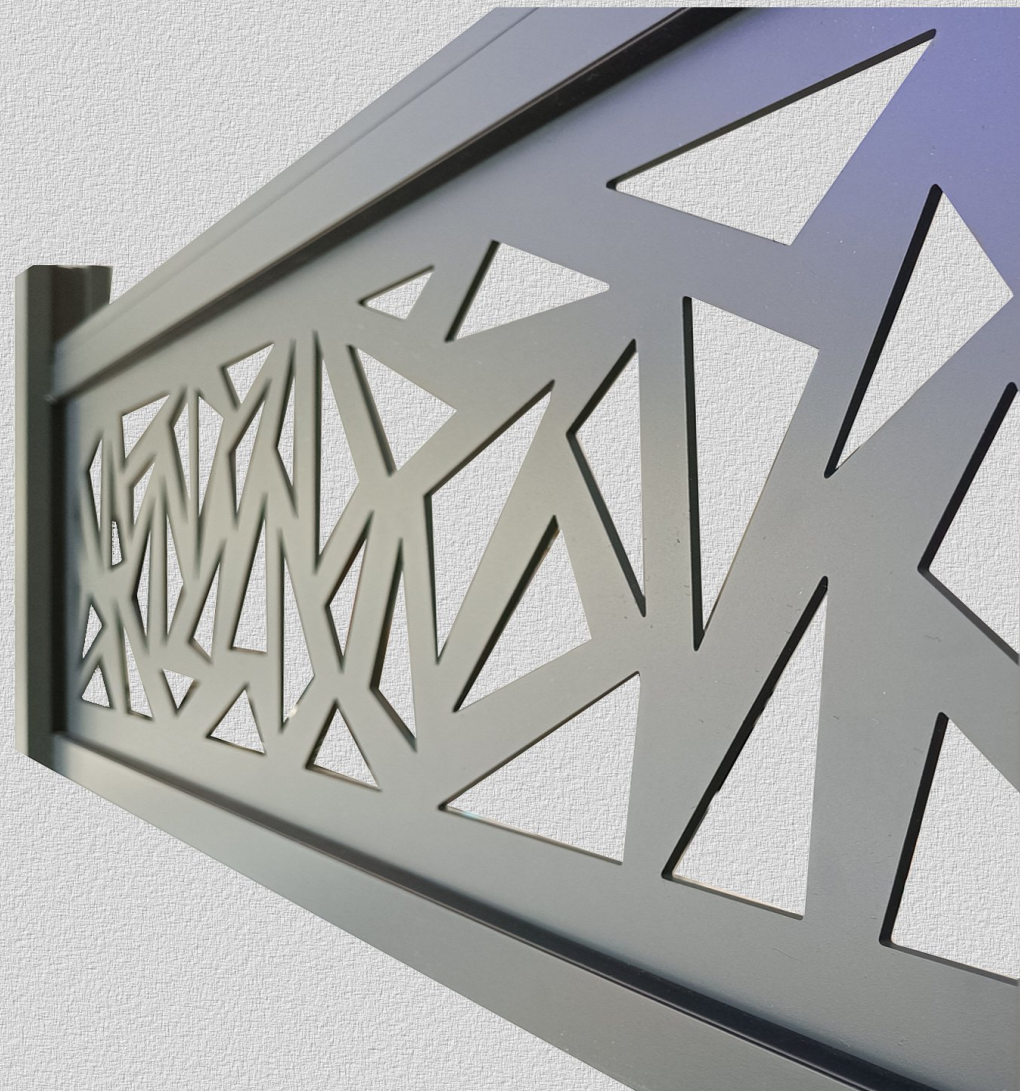

MODELLO A

MODELLO B

MODELLO C

MODELLO D