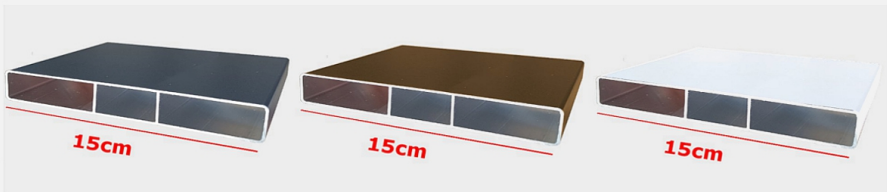

2025

ALU for You!

RECINZIONI - STECCATI - FRANGISOLE -
CANCELLI - PAVIMENTI - RIVESTIMENTI

MODELLO DOGA :

ALUMIA-100

Doga in profilato di alluminio rinforzato
Lunghezza : 180cm - Larghezza 10cm
Spessore 20mm

VERNICIATURA
Ultra-GRIP

Grigio ANTRACITE RAL 7016

ROVERE RAL 8014

BIANCO RAL 9010

MODELLO DOGA :

ALUMIA-150

Doga in profilato di alluminio rinforzato
Lunghezza : 180cm - Larghezza : 15cm
Spessore 20mm

VERNICIATURA

Ultra-GRIP

Grigio ANTRACITE RAL 7016

ROVERE RAL 8014

BIANCO RAL9010

MODELLO DOGA :

AluCOMPACT

Doga in profilato di alluminio rinforzato
Lunghezza : 180cm - Larghezza : 12+2cm
Spessore 20mm

VERNICIATURA

Pannelli Decorativi tagliati al Laser in Alluminio
Misura : 180x30cm - Spessore : 5mm

VERNICIATURA

Ultra-GRIP

Grigio ANTRACITE RAL 7016

ROVERE RAL 8014

BIANCO RAL9010

MODELLO A

MODELLO B