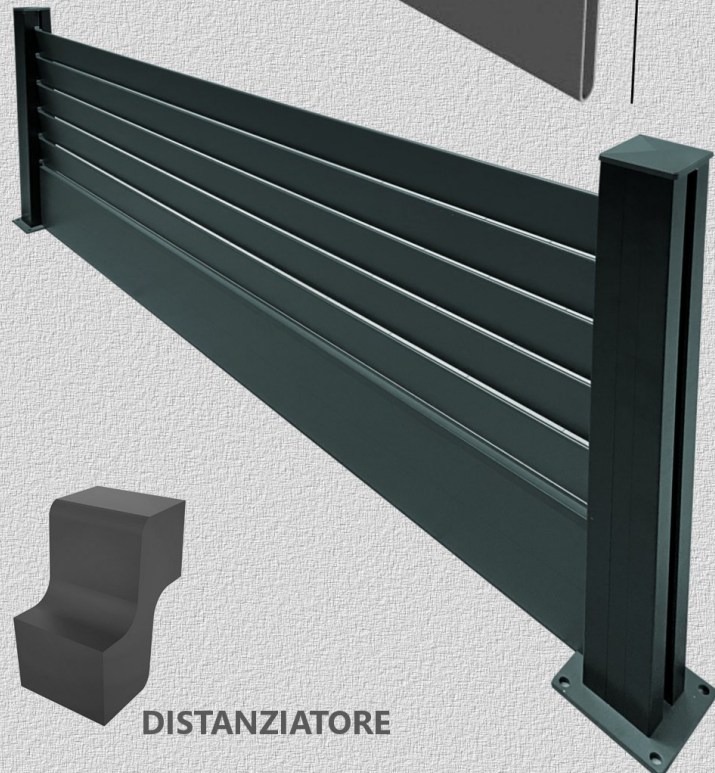

Ultra-GRIP

Grigio ANTRACITE RAL 7016

ROVERE RAL 8014

BIANCO RAL9010

12cm

180cm

8 mm

DISTANZIATORE

MODELLO :

Palo70x70

Palo in profilato di alluminio rinforzato

Altezza : 185cm - Sezione : 70x70mm

Piastra : 12x12x1cm

VERNICIATURA

Ultra-GRIP

Grigio ANTRACITE RAL 7016

ROVERE RAL 8014

BIANCO RAL9010

DISTANZIATORE

1cm

12cm

Piastra : 12x12x1cm

MODELLO :

Pannelli Decorativi