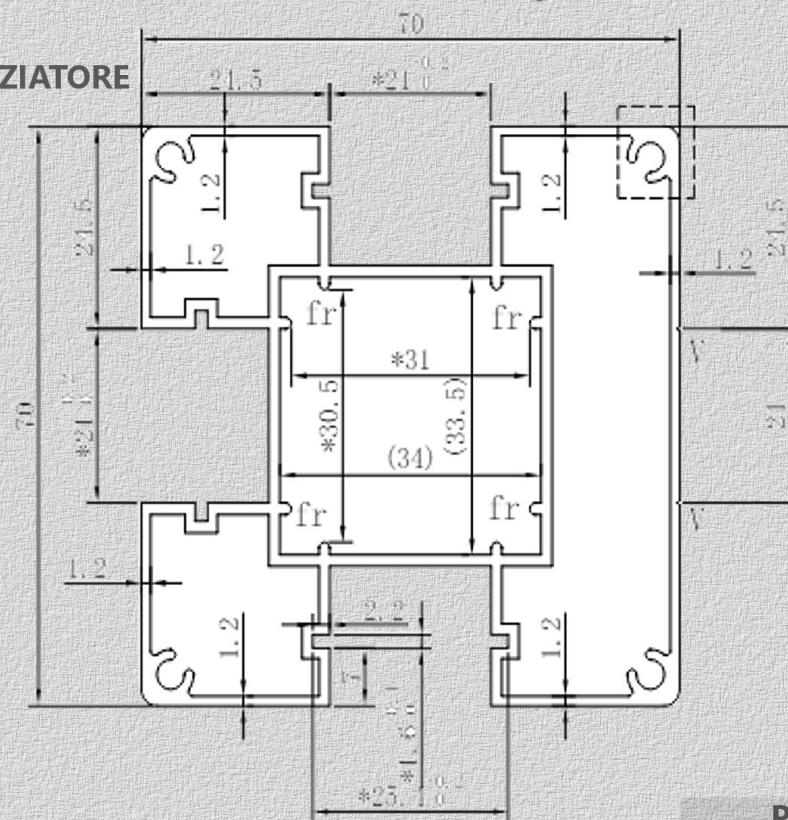

MODELLO :

Palo70x70

Palo in profilato di alluminio rinforzato

Altezza : 185cm - Sezione : 70x70mm

Piastra : 12x12x1cm

VERNICIATURA

Ultra-GRIP

Grigio ANTRACITE RAL 7016

ROVERE RAL 8014

BIANCO RAL9010

DISTANZIATORE

1cm

12cm

Piastra : 12x12x1cm

MODELLO :

Pannelli Decorativi

Pannelli Decorativi tagliati al Laser in Alluminio
Misura : 180x30cm - Spessore : 5mm

VERNICIATURA

Ultra-GRIP

Grigio ANTRACITE RAL 7016

ROVERE RAL 8014

BIANCO RAL9010

MODELLO A

MODELLO B