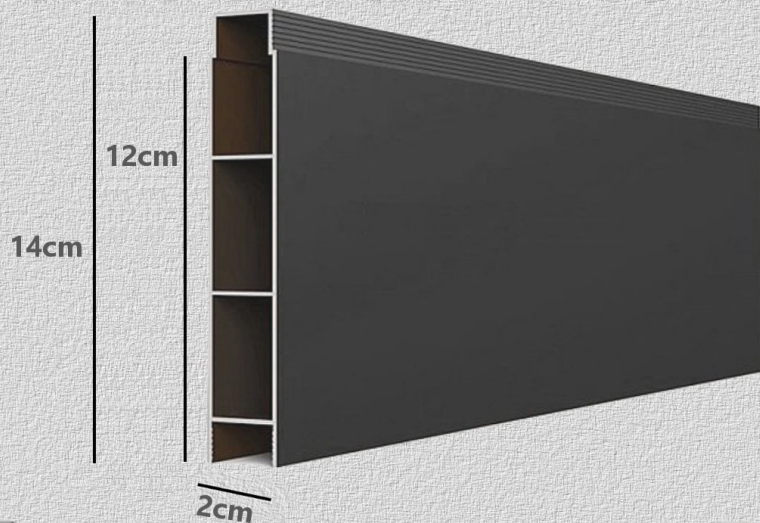

VERNICIATURA

Ultra-GRIP

Grigio ANTRACITE RAL 7016

ROVERE RAL 8014

BIANCO RAL9010