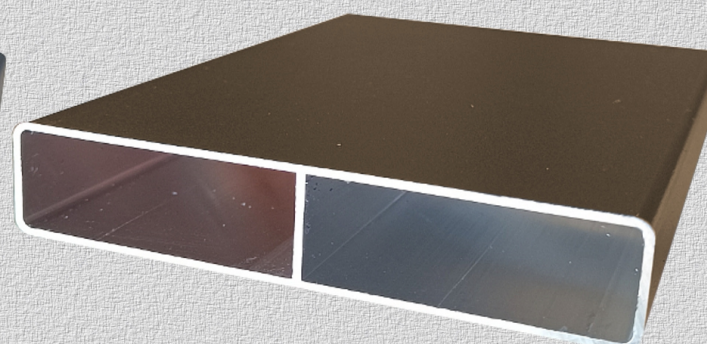

2025

ALU for You!

RECINZIONI - STECCATI - FRANGISOLE -
CANCELLI - PAVIMENTI - RIVESTIMENTI

MODELLO DOGA :

ALUMIA-100

Doga in profilato di alluminio rinforzato
Lunghezza : 180cm - Larghezza 10cm
Spessore 20mm

VERNICIATURA
Ultra-GRIP

Grigio ANTRACITE RAL 7016

ROVERE RAL 8014

BIANCO RAL 9010

MODELLO DOGA :

ALUMIA-150

Doga in profilato di alluminio rinforzato
Lunghezza : 180cm - Larghezza : 15cm
Spessore 20mm

VERNICIATURA

Ultra-GRIP

Grigio ANTRACITE RAL 7016

ROVERE RAL 8014

BIANCO RAL9010

MODELLO DOGA :

AluCOMPACT

Doga in profilato di alluminio rinforzato
Lunghezza : 180cm - Larghezza : 12+2cm
Spessore 20mm

VERNICIATURA

Pannelli Decorativi tagliati al Laser in Alluminio
Misura : 180x30cm - Spessore : 5mm

VERNICIATURA

Ultra-GRIP

Grigio ANTRACITE RAL 7016

ROVERE RAL 8014

BIANCO RAL9010

MODELLO A

MODELLO B