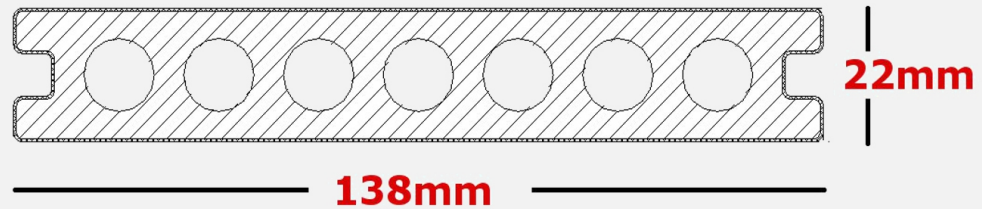

LISTONI WPC SUPRAM

Lunghezza : 2200mm - Larghezza : 138mm - Spessore : 22mm