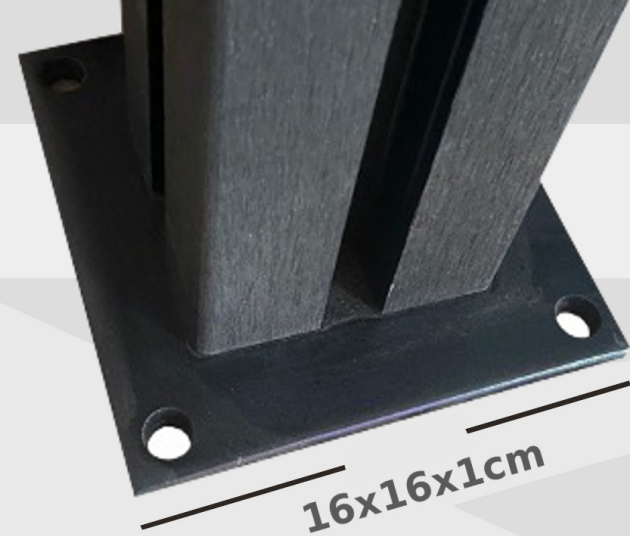

# ACCESSORI REGINZIONI

DISTANZIATORI

PROFILO Copri-scanalatura

SEZIONE PALO WPC : 10x10cm

PIASTRA SUPPORTO PALO

1m

16x16x1cm

TAPPO WPC