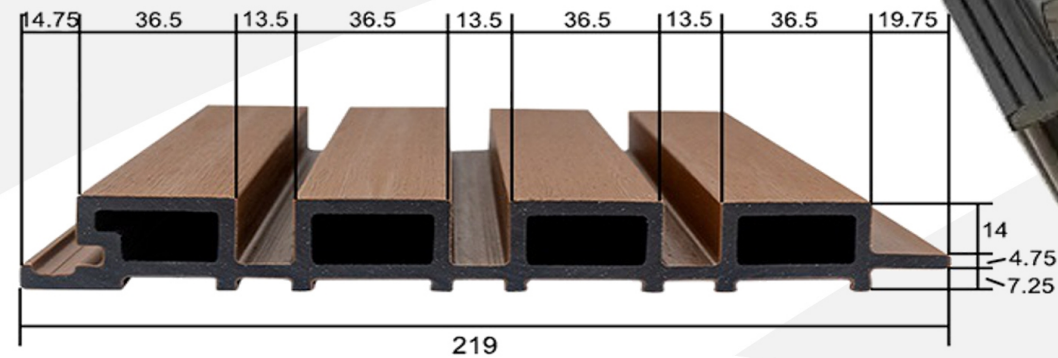

## LISTONE CO-ESTRUSO : ELEGANT

Lunghezza 2200mm - Larghezza : 21,9cm

Spessore: 26mm

GRIGIO

BEIGE

ROVERE

TEAK

BIANCO