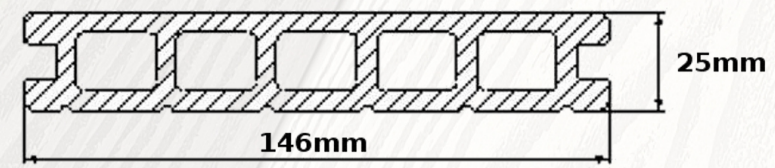

## Listoni WPC Prime

Lunghezza : 2200mm - Larghezza : 140mm - Spessore : 25mm

# WPC Prime

**CHOCOLATE**

**TEAK PLUS**

**CREMA**

**SMOKY GREY**

**ANTRACITE**

**LISTONI WPC 3D PREMIUM**

**Lunghezza : 2200mm - Larghezza : 146mm - Spessore : 25mm**