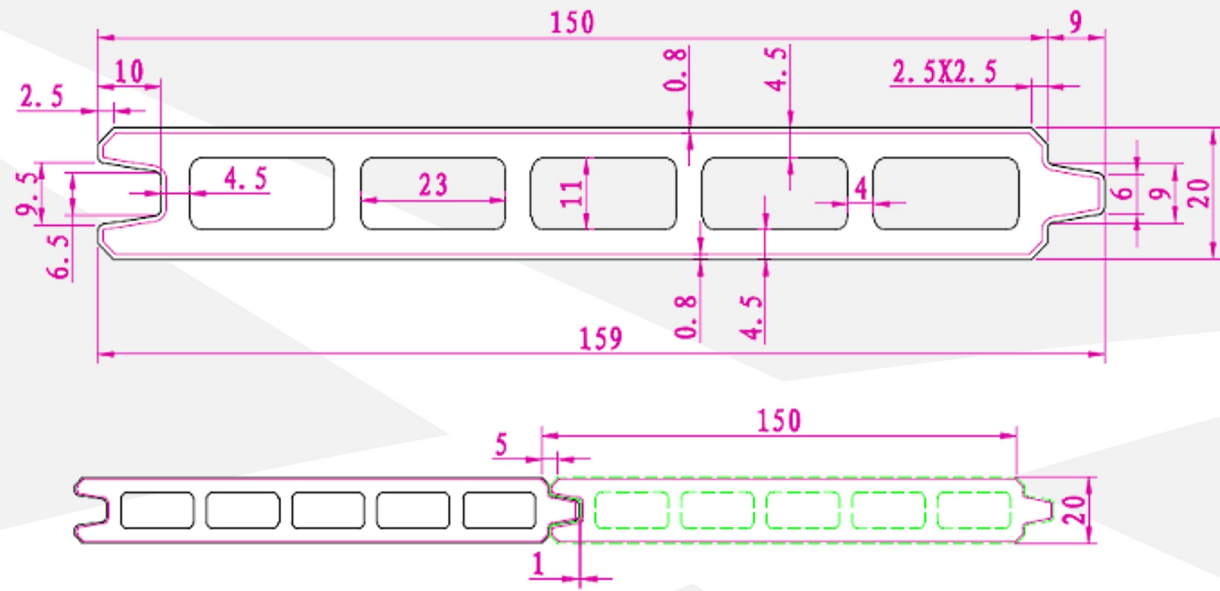

# WPC Recinzioni

**LISTONE DA INCASTRO: Recinto 205**

Lunghezza : 180,5cm - Larghezza : 20,5 - Spessore : 20mm

Listone da incastro

## LISTONI WPC : Recinto 3D

Lunghezza : 180cm - Larghezza: 15cm - Spessore : 20mm

Distanziamento a piacere