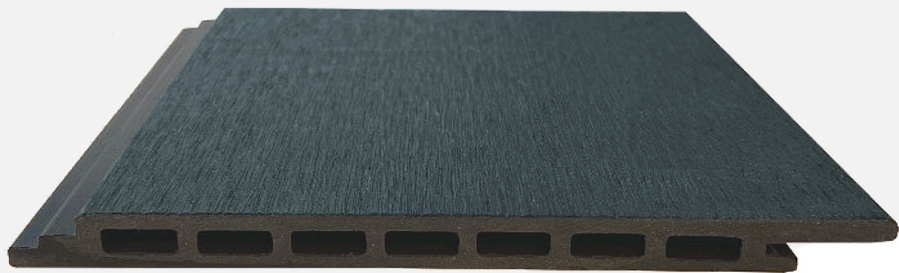

PROFILI RIFINITURA

Alluminio

Antracite

220  
cm

**Rivestimenti WPC**