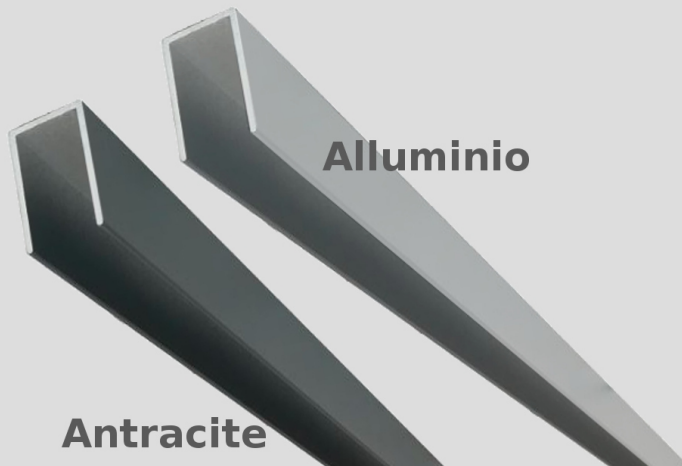

# ACCESSORI REGINZIONI

DISTANZIATORI

PROFILO Copri-scanalatura

SEZIONE PALO WPC : 10x10cm

PIASTRA SUPPORTO PALO

1m

16x16x1cm

TAPPO WPC

PROFILI RIFINITURA

Alluminio

Antracite

220  
cm

**Rivestimenti WPC**