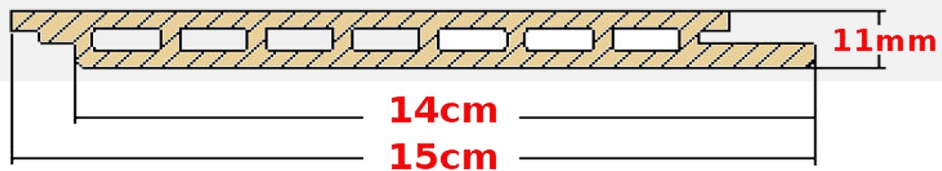

PROFILI RIFINITURA

Alluminio

Antracite

220  
cm

**Rivestimenti WPC**