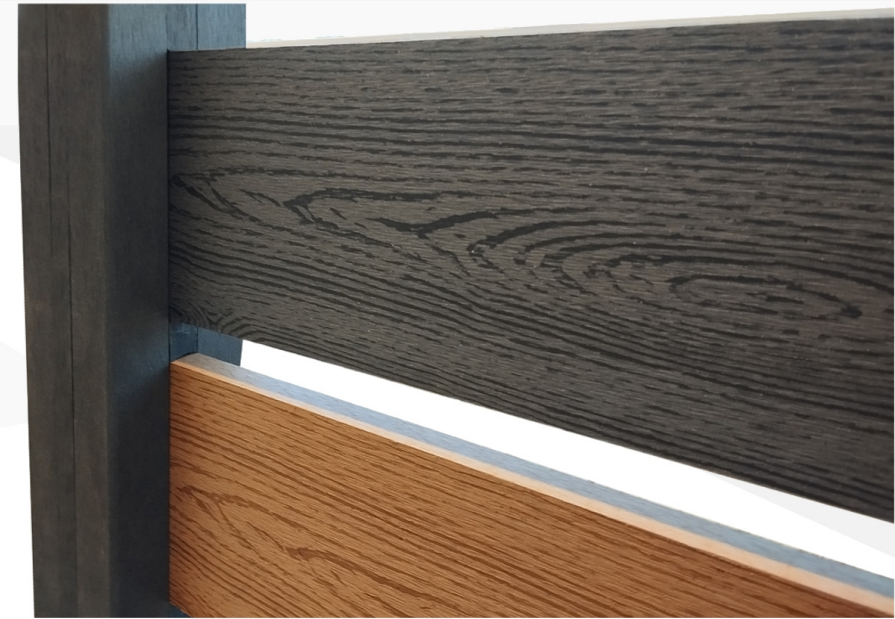

WPC Recinzioni 3D

LISTONI WPC : Recinto 3D

Lunghezza : 180cm - Larghezza: 15cm - Spessore : 20mm

Distanziamento a piacere