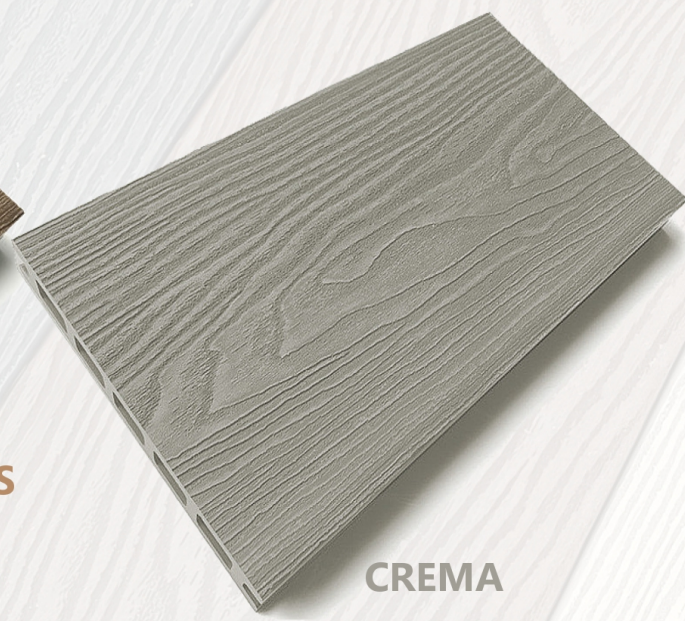

## Listoni WPC Prime

Lunghezza : 2200mm - Larghezza : 140mm - Spessore : 25mm

# WPC Prime

**CHOCOLATE**

**TEAK PLUS**

**CREMA**

**SMOKY GREY**

**ANTRACITE**

**LISTONI WPC 3D PREMIUM**

**Lunghezza : 2200mm - Larghezza : 146mm - Spessore : 25mm**