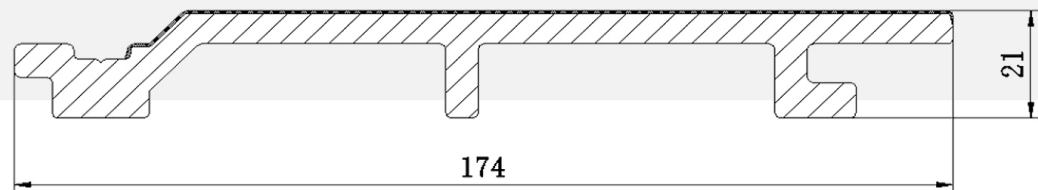

# Rivestimenti WPC

ROVERE

GRIGIO

TEAK

**ANTRACITE**

**LISTONI WPC : Cobre**

Lunghezza : 2200mm - Larghezza : 174mm

Spessore : 21mm